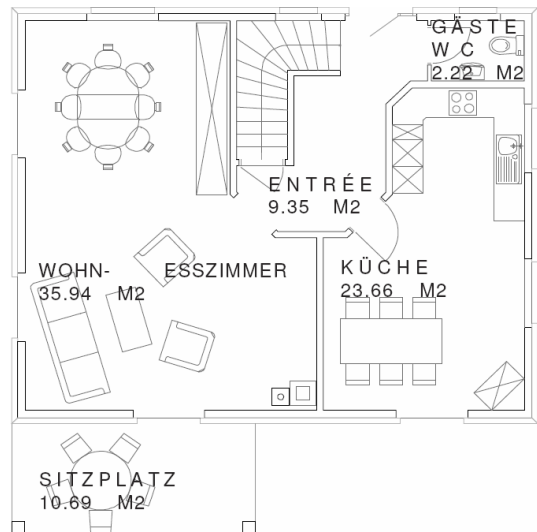

## Haus CML 110

Grundrisspläne:

Kellergeschoss  
8.57 x 10.37m

Erdgeschoss  
8.57 x 10.37m

Erdgeschoss  
8.57 x 10.37m

Erdgeschoss  
8.57 x 10.37m

**Haus CML 110**

Grundrisspläne:

Obergeschoss  
8.57 x 10.37m

Obergeschoss  
8.57 x 10.37m