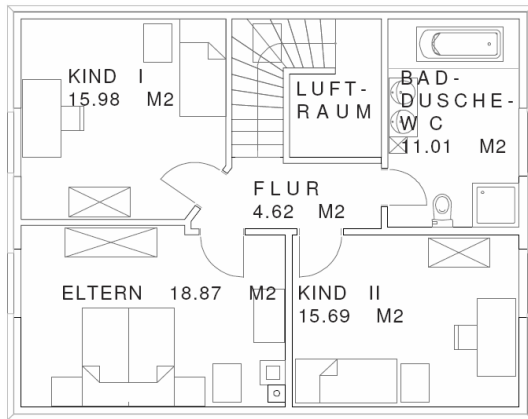

## Haus CML 110

Grundrisspläne:

Kellergeschoss  
8.57 x 10.37m

Erdgeschoss  
8.57 x 10.37m

Erdgeschoss  
8.57 x 10.37m

Erdgeschoss  
8.57 x 10.37m

**Haus CML 110**

Grundrisspläne:

Obergeschoss  
8.57 x 10.37m

Obergeschoss  
8.57 x 10.37m