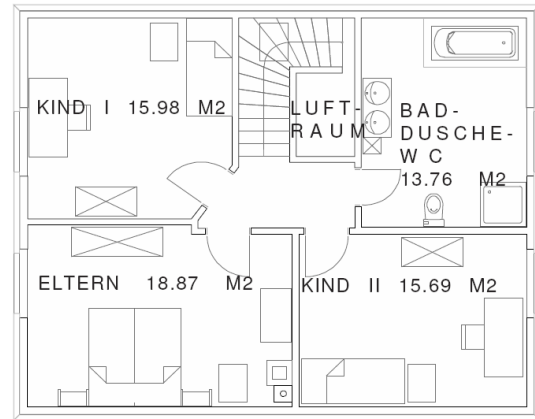

## Haus CML 110

Grundrisspläne:

Kellergeschoss  
8.57 x 10.37m

Erdgeschoss  
8.57 x 10.37m

Erdgeschoss  
8.57 x 10.37m

Erdgeschoss  
8.57 x 10.37m

**Haus CML 110**

Grundrisspläne:

Obergeschoss  
8.57 x 10.37m

Obergeschoss  
8.57 x 10.37m