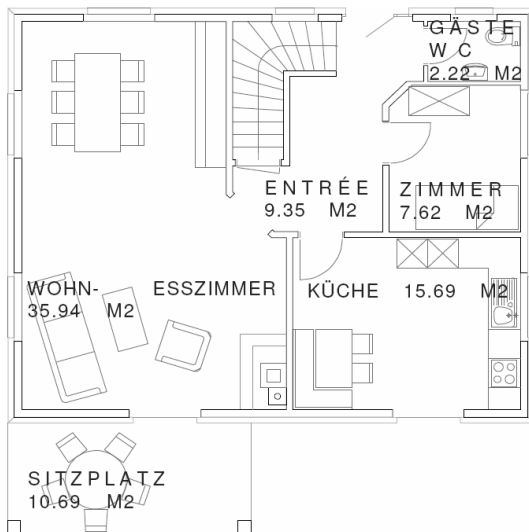

## Haus CML 110

Grundrisspläne:

Kellergeschoss  
8.57 x 10.37m

Erdgeschoss  
8.57 x 10.37m

Erdgeschoss  
8.57 x 10.37m

Erdgeschoss  
8.57 x 10.37m

**Haus CML 110**

Grundrisspläne:

Obergeschoss  
8.57 x 10.37m

Obergeschoss  
8.57 x 10.37m