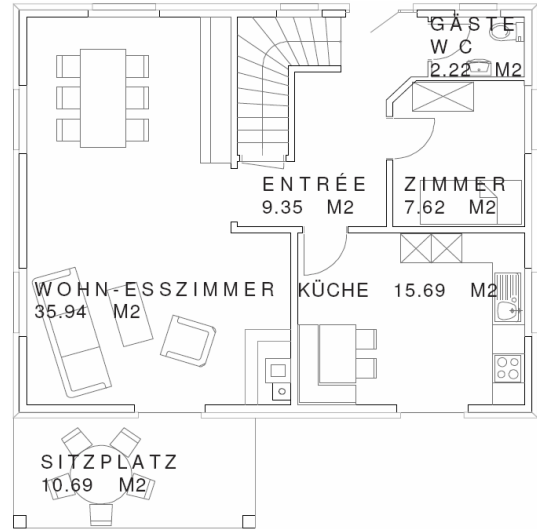

## Haus CML 110

Grundrisspläne:

Kellergeschoss  
8.57 x 10.37m

Erdgeschoss  
8.57 x 10.37m

Erdgeschoss  
8.57 x 10.37m

Erdgeschoss  
8.57 x 10.37m

**Haus CML 110**

Grundrisspläne:

Obergeschoss  
8.57 x 10.37m

Obergeschoss  
8.57 x 10.37m