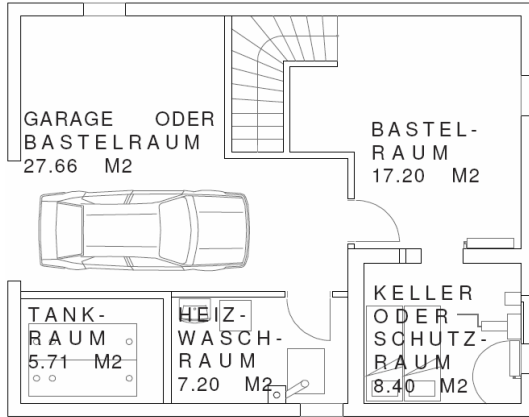

## Haus CML 110

Grundrisspläne:

Kellergeschoss  
8.57 x 10.37m

Erdgeschoss  
8.57 x 10.37m

Erdgeschoss  
8.57 x 10.37m

Erdgeschoss  
8.57 x 10.37m

**Haus CML 110**

Grundrisspläne: